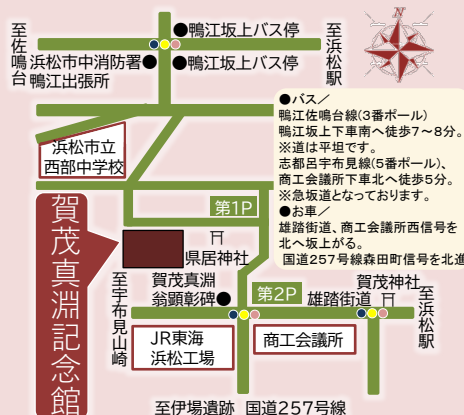

真淵先生のことを学び
ましょう。

真淵先生が書いた書の手本

手本はたけし館蔵の複製画像 複製は高松市立歴史博物館

親子てならい教室

日 時：7月26日（土）・7月27日（日）

午後1時30分～3時30分

場 所：賀茂真淵記念館 講座室

内 容：手習い体験や学校の習字の課題練習

～真淵が書いた手本での毛筆の手習いをもとに

文字文化への関心を深めよう～

定 員：保護者を含め1日につき24名まで

対 象：小・中学生と保護者（中学生に限り、友達同士でも可）

※ 当日、未就学児のお子様を連れたの参加はご遠慮ください。

講 師：静岡大学教育学部 教科教育学専攻生

持 物：習字の道具はできるだけ、日頃から使い慣れている道具を
持参してください。記念館でも貸し出しますが、準備の都合
上、申込時に道具の借用・持参の明記をお願いします。

申 込：ホームページより申し込み、「その他」の欄に①学校名、②学年、
③参加保護者氏名、④参加希望日(7月26日・27日・どちらでも
可)、⑤道具の借用・持参を入力して賀茂真淵記念館へ送信

受付開始：6月1日、締切6月30日

※申込み多数の場合抽選

講座申込

QRコード

受付開始

6月1日

締切

6月30日

多数の場合抽選

浜松市立賀茂真淵記念館
一般社団法人 浜松史蹟調査顕彰会

賀茂真淵記念館

検索

ホームページ <http://www.mabuchi-kinenkan.jp>

e-メール kamonomabuchikinakan@na.commufa.jp

〒432-8036 浜松市中央区東伊場一丁目22番2号 TEL(053)456-8050